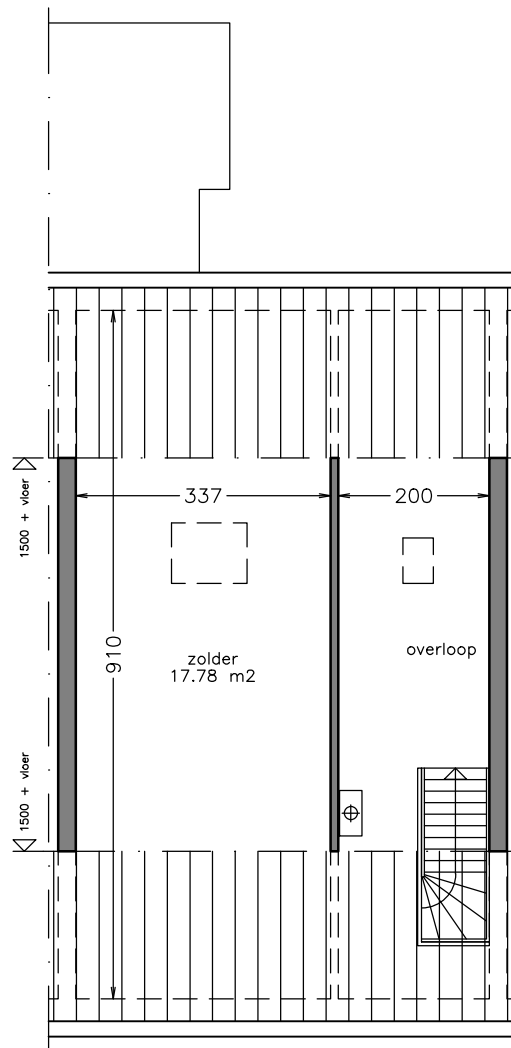

begane grond

zolder

Aan deze tekening kunt u geen rechten ontfen. Afmetingen en indeling van b.v. keuken of badkamer kunnen afwijken van de werkelijkheid.

 domijn www.domijn.nl info@domijn.nl 0900-3350335	complex: 130049	onderwerp: Eengezinswoning
	adres: Wilhelminastraat 14	postcode: 7586 BE
	OGE: 6003553	schaal: 1:100