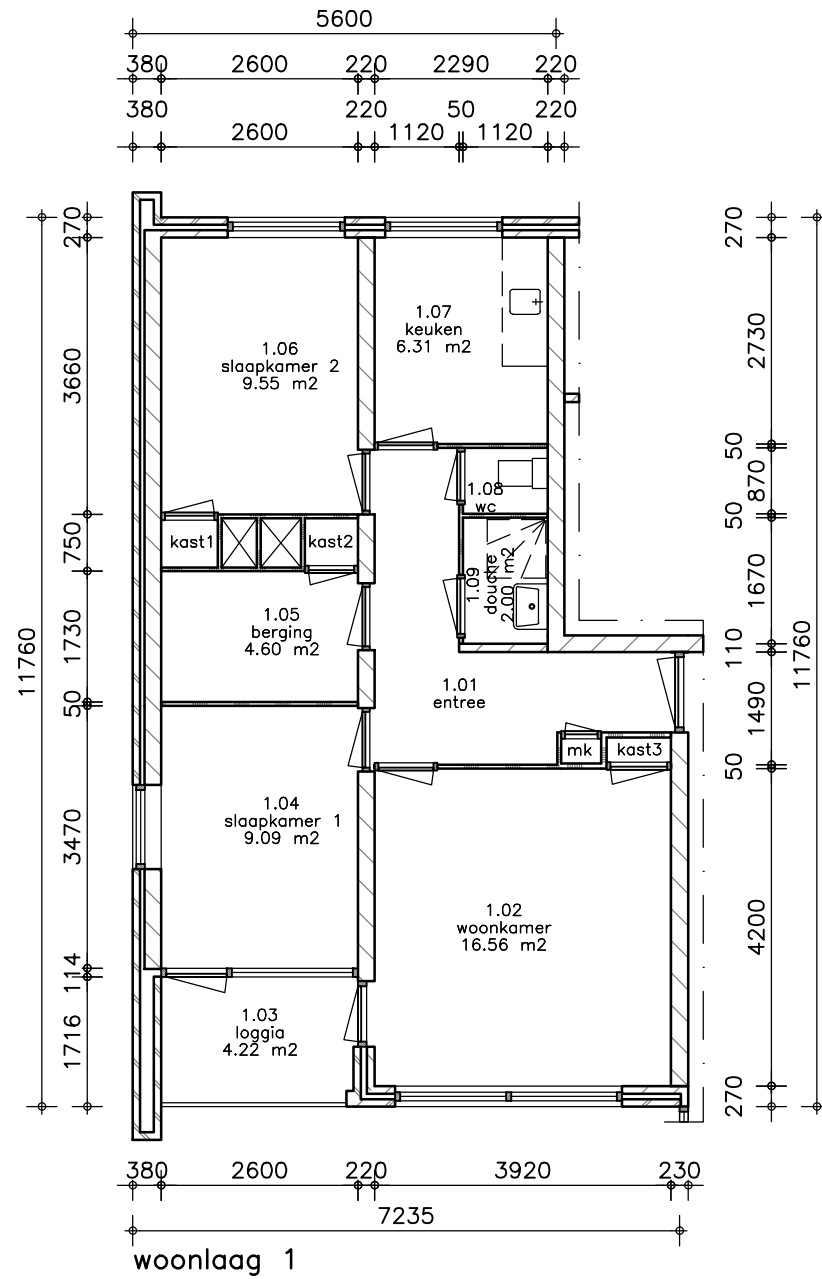

Ruimteoverzicht

Ruimtenummer	Ruimtenaam	GO	Ruimtesoort
1.01	entree	8.50 m2	Verkeersruimte
1.02	woonkamer	16.56 m2	Verblijfsruimte
1.03	loggia	4.22 m2	Buitenruimte
1.04	slaapkamer 1	9.09 m2	Verblijfsruimte
1.05	berging	4.60 m2	Bergruimte
1.06	slaapkamer 2	9.55 m2	Verblijfsruimte
1.07	keuken	6.31 m2	Verblijfsruimte

Ruimteoverzicht

Ruimtenummer	Ruimtenaam	GO	Ruimtesoort
1.08	wc	1.05 m2	Sanitaire ruimte
1.09	douche	2.00 m2	Sanitaire ruimte
1.10	mk	0.25 m2	Technische ruimte
1.11	kast1	0.52 m2	Bergruimte
1.12	kast2	0.49 m2	Bergruimte
1.13	kast3	0.37 m2	Bergruimte
		63.52 m2	