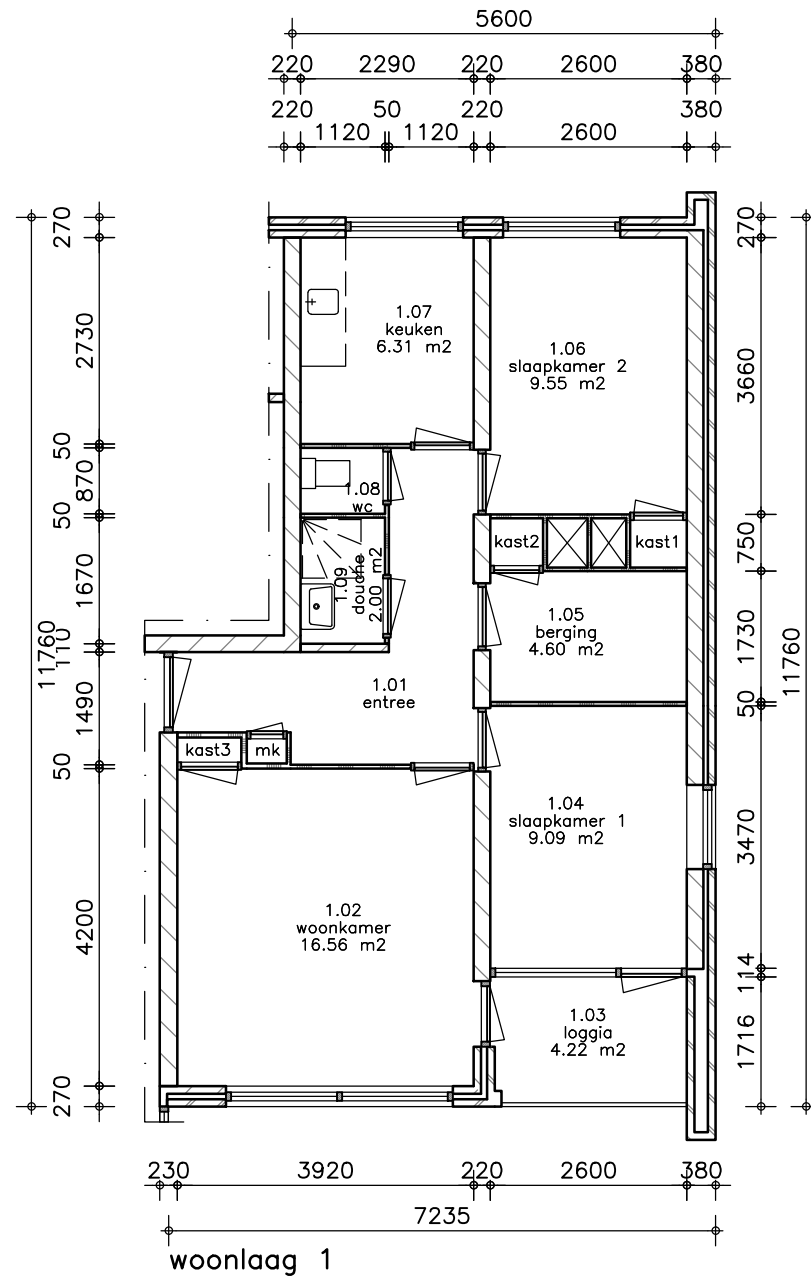

Ruimteoverzicht

Ruimtenummer	Ruimtenaam	GO	Ruimtesoort
1.01	entree	8.50 m2	Verkeersruimte
1.02	woonkamer	16.56 m2	Verblijfsruimte
1.03	loggia	4.22 m2	Buitenruimte
1.04	slaapkamer 1	9.09 m2	Verblijfsruimte
1.05	berging	4.60 m2	Bergruimte
1.06	slaapkamer 2	9.55 m2	Verblijfsruimte
1.07	keuken	6.31 m2	Verblijfsruimte

Ruimteoverzicht

Ruimtenummer	Ruimtenaam	GO	Ruimtesoort
1.08	wc	1.05 m2	Sanitaire ruimte
1.09	douche	2.00 m2	Sanitaire ruimte
1.10	mk	0.25 m2	Technische ruimte
1.11	kast1	0.52 m2	Bergruimte
1.12	kast2	0.49 m2	Bergruimte
1.13	kast3	0.37 m2	Bergruimte
		63.52 m2	

formaat: A3
 schaal: 1:100