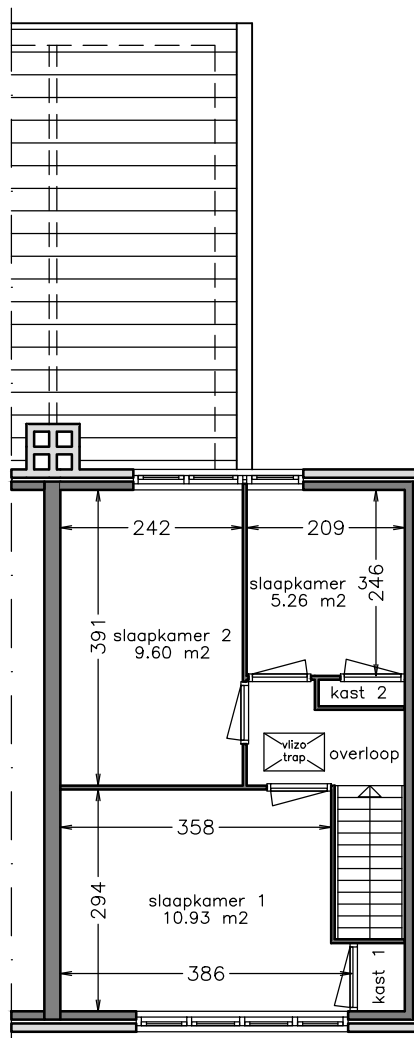

begane grond

1e verdieping

zolder

Aan deze tekening kunt u geen rechten ontfen. Afmetingen en indeling van b.v. keuken of badkamer kunnen afwijken van de werkelijkheid.

| | | |
|---|---------------------------------|----------------------------|
|  domijn www.domijn.nl info@domijn.nl 0900-3350335 | complex: 150061 | onderwerp: Eengezinswoning |
| | adres: B.W. ter Kuilestraat 109 | postcode: 7545 KM |
| | OG: 6006674 | schaal: 1:100 |