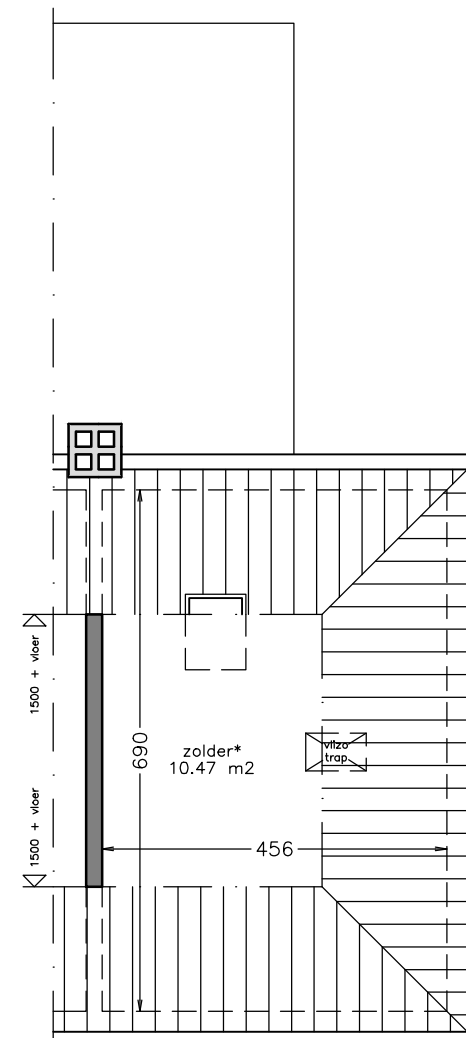

begane grond

1e verdieping

zolder

Aan deze tekening kunt u geen rechten ontfen. Afmetingen en indeling van b.v. keuken of badkamer kunnen afwijken van de werkelijkheid.

| | | |
|---|---------------------------------|----------------------------|
|  domijn www.domijn.nl info@domijn.nl 0900-3350335 | complex: 150061 | onderwerp: Eengezinswoning |
| | adres: B.W. ter Kuilestraat 109 | postcode: 7545 KM |
| | OG: 6006674 | schaal: 1:100 |