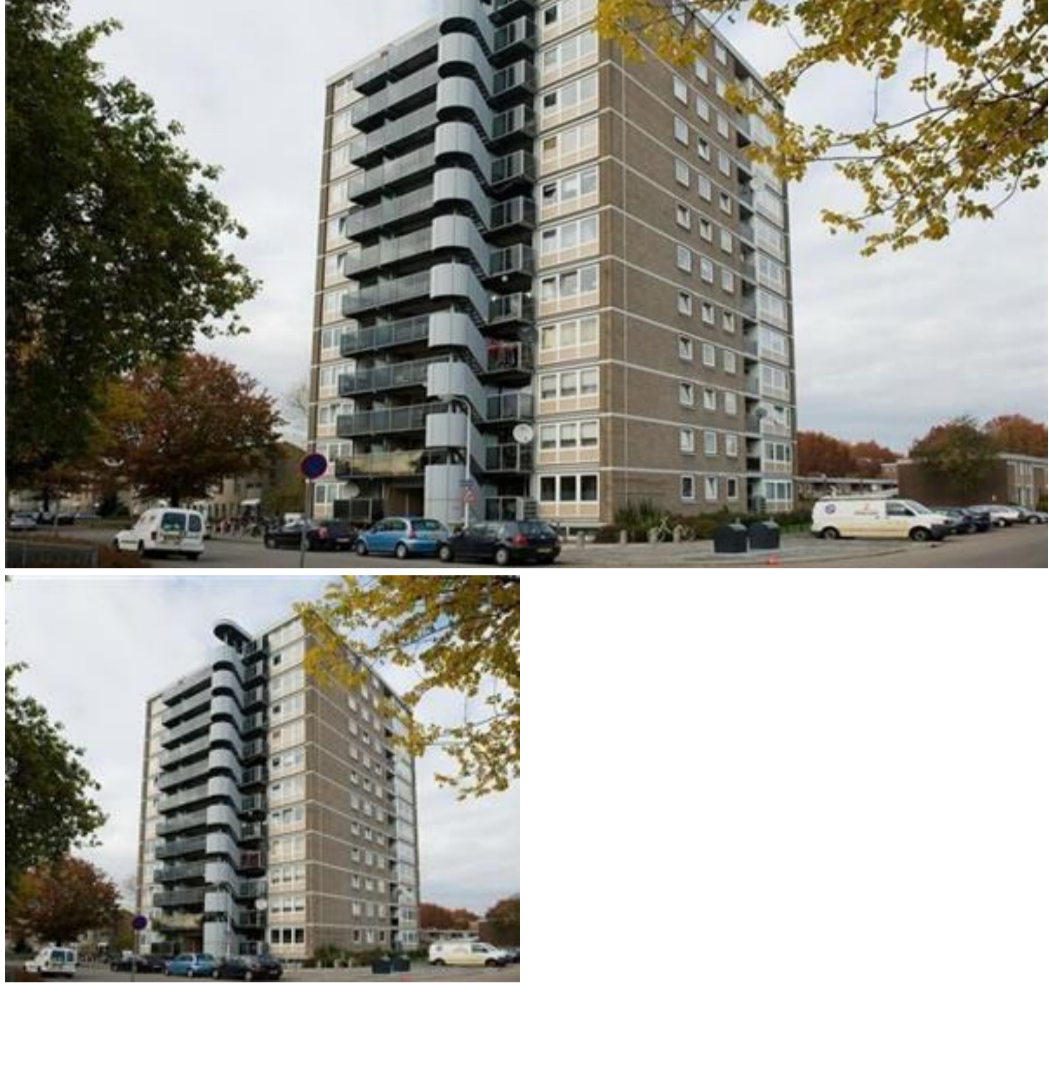

Home

Lees voor

Fazantstraat 259 - Enschede

Mekkelholt

€ 573,35

Huur voor huurtoeslag € 445,35

Kale huur € 421,35

Reageren op deze woning