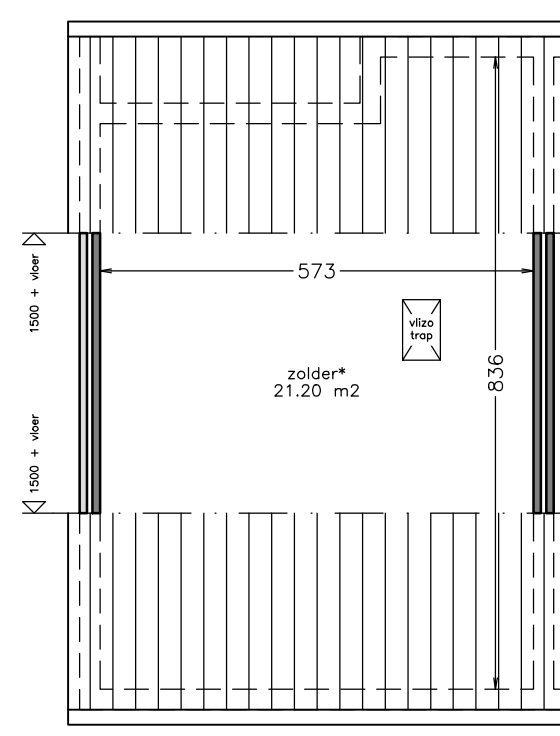

begane grond

1e verdieping

zolder

Aan deze tekening kunt u geen rechten ontlene. Afmetingen en indeling van b.v. keuken of badkamer kunnen afwijken van de werkelijkheid.

 domijn www.domijn.nl info@domijn.nl 0900-3350335	complex: 150107	onderwerp: Eengezinswoning
	adres: P.A. van Deldenstraat 104-	postcode: 7523 HH
	OGE: 6008851	schaal: 1:100