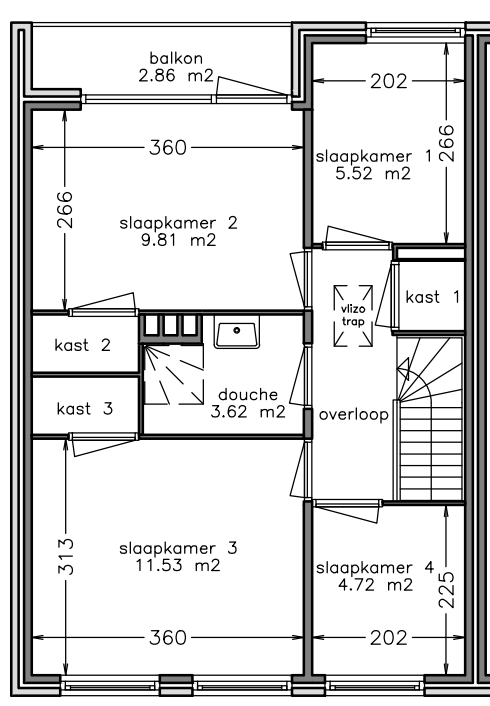

begane grond

1e verdieping

zolder

Aan deze tekening kunt u geen rechten ontlene. Afmetingen en indeling van b.v. keuken of badkamer kunnen afwijken van de werkelijkheid.

 domijn www.domijn.nl info@domijn.nl 0900-3350335	complex: 150107	onderwerp: Eengezinswoning
	adres: P.A. van Deldenstraat 104-	postcode: 7523 HH
	OGE: 6008851	schaal: 1:100