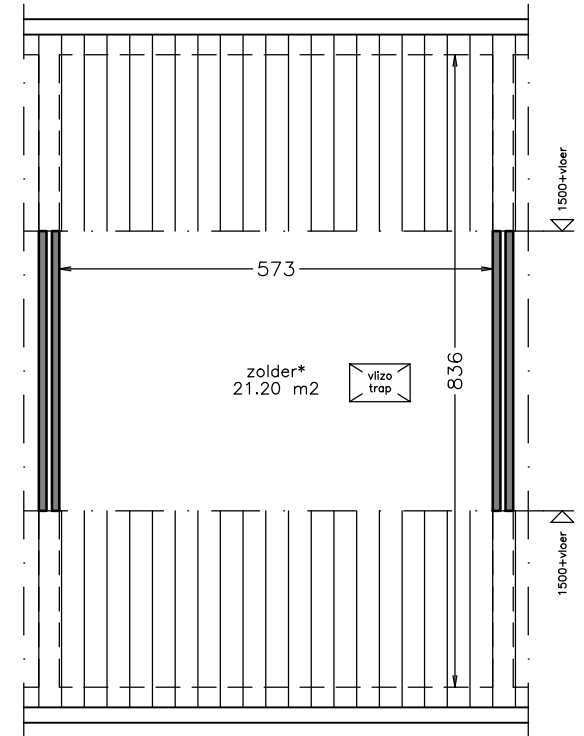

begane grond

1e verdieping

zolder

Aan deze tekening kunt u geen rechten ontlenen. Afmetingen en indeling van b.v. keuken of badkamer kunnen afwijken van de werkelijkheid.

complex: 150105

adres: Geulstraat 25-

OGE: 6008782

onderwerp: Eengezinswoning

postcode: 7523 TR

schaal: 1:100