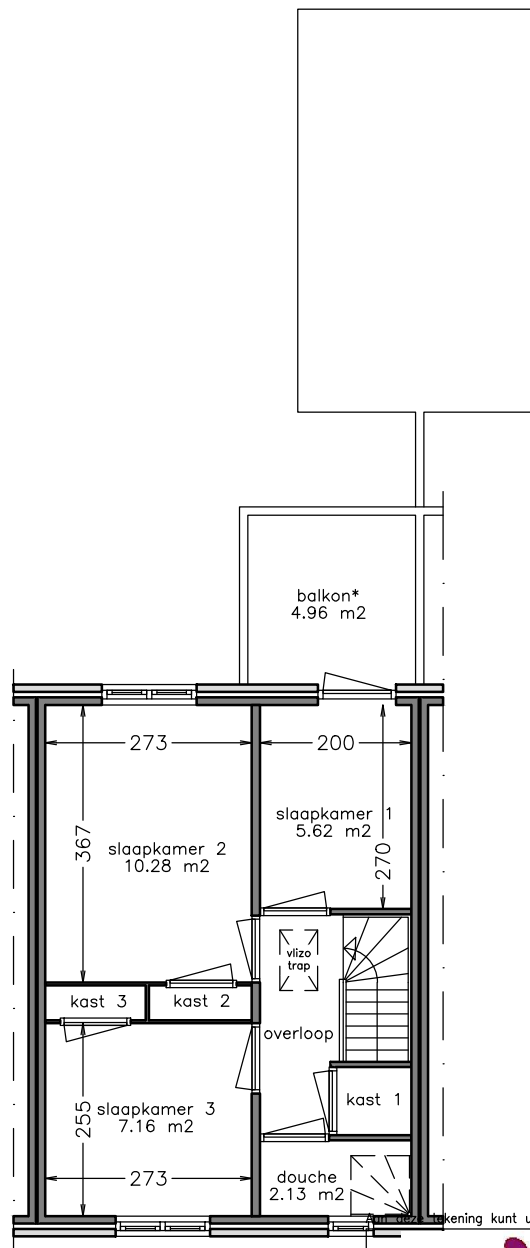

begane grond

1e verdieping

zolder

De afbeelding kunt u geen rechten ontlenen. Afmetingen en indeling van b.v. keuken of badkamer kunnen afwijken van de werkelijkheid.

domijn
 www.domijn.nl
 info@domijn.nl
 0900-3350335

complex: 150113

adres: Voortsweg 238

OGE: 6008956

onderwerp: Eengezinswoning

postcode: 7523 CL

schaal: 1:100