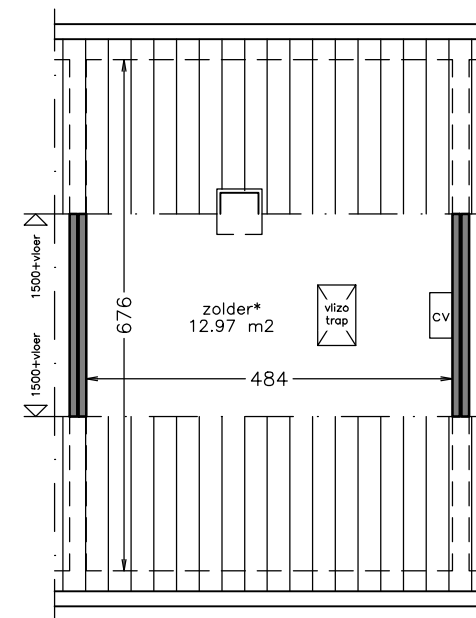

begane grond

1e verdieping

zolder

De afbeelding kunt u geen rechten ontlenen. Afmetingen en indeling van b.v. keuken of badkamer kunnen afwijken van de werkelijkheid.

domijn
 www.domijn.nl
 info@domijn.nl
 0900-3350335

complex: 150113

adres: Voortsweg 238

OGE: 6008956

onderwerp: Eengezinswoning

postcode: 7523 CL

schaal: 1:100