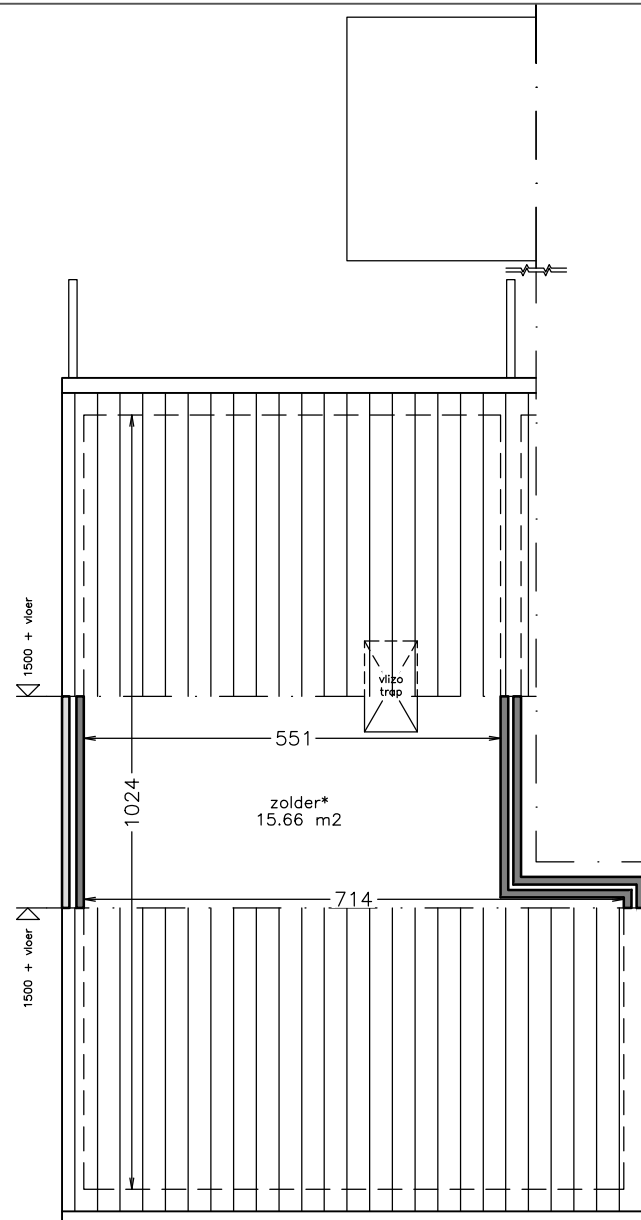

begane grond

zolder

Aan deze tekening kunt u geen rechten ontfen. Afmetingen en indeling van b.v. keuken of badkamer kunnen afwijken van de werkelijkheid.

 domijn www.domijn.nl info@domijn.nl 0900-3350335	complex: 130056	onderwerp: Eengezinswoning
	adres: Ravenhorsterweg 8	postcode: 7581 PB
	OGE: 6003642	schaal: 1:100