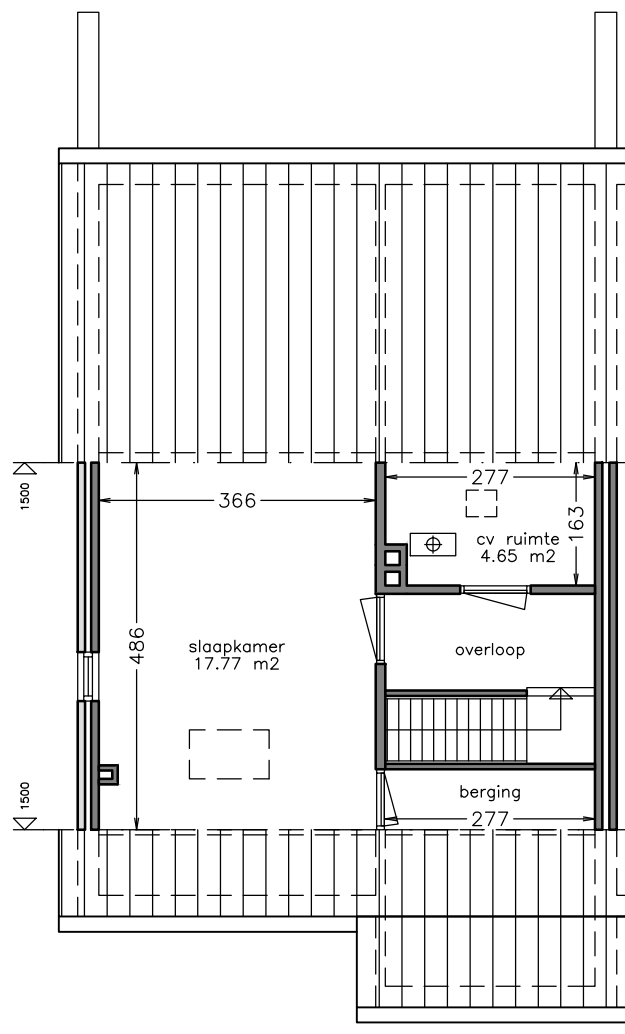

begane grond

1e verdieping

Aan deze tekening kunt u geen rechten ontfen. Afmetingen en indeling van b.v. keuken of badkamer kunnen afwijken van de werkelijkheid.

 domijn www.domijn.nl info@domijn.nl 0900-3350335	complex: 130032	onderwerp: Eengezinswoning
	adres: Mozartstraat 77	postcode: 7582 ET
	OG: 6003313	schaal: 1:100