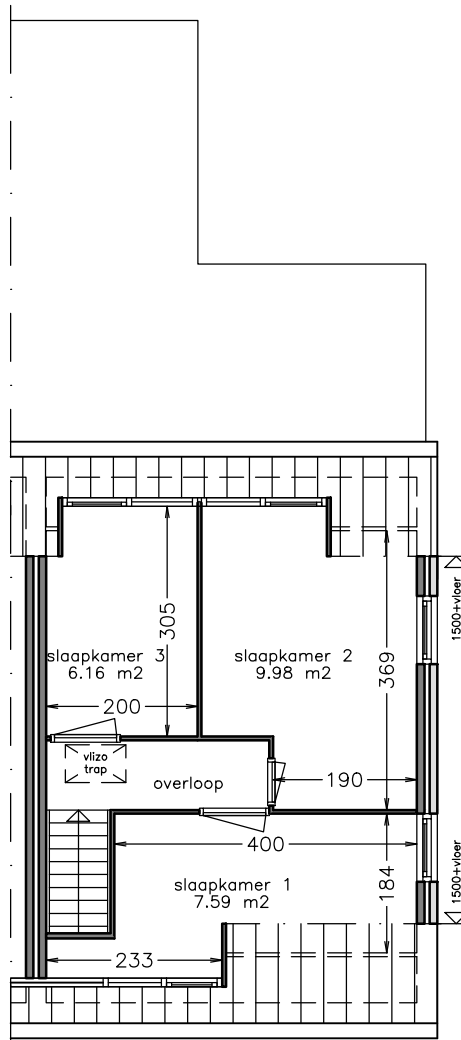

begane grond

1e verdieping

zolder

Aan deze tekening kunt u geen rechten ontleen. Afmetingen en indeling van b.v. keuken of badkamer kunnen afwijken van de werkelijkheid.

 domijn www.domijn.nl info@domijn.nl 0900-3350335	complex: 150114	onderwerp: Eengezinswoning
	adres: Geraniumstraat 55	postcode: 7531 ZV
	OGE: 6009127	schaal: 1:100