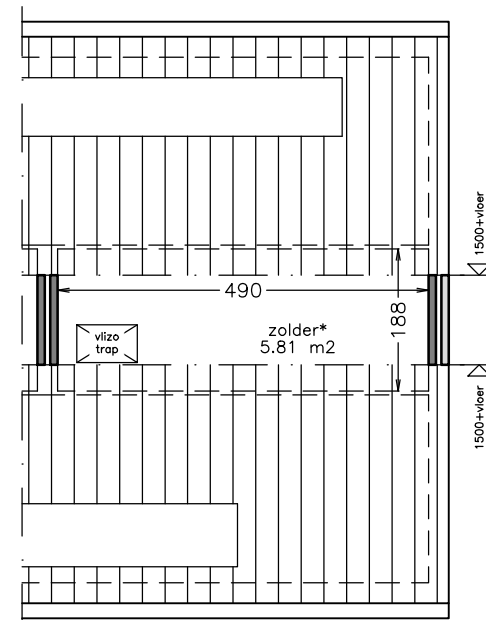

begane grond

1e verdieping

zolder

Aan deze tekening kunt u geen rechten ontleen. Afmetingen en indeling van b.v. keuken of badkamer kunnen afwijken van de werkelijkheid.

 domijn www.domijn.nl info@domijn.nl 0900-3350335	complex: 150114	onderwerp: Eengezinswoning
	adres: Geraniumstraat 55	postcode: 7531 ZV
	OGE: 6009127	schaal: 1:100