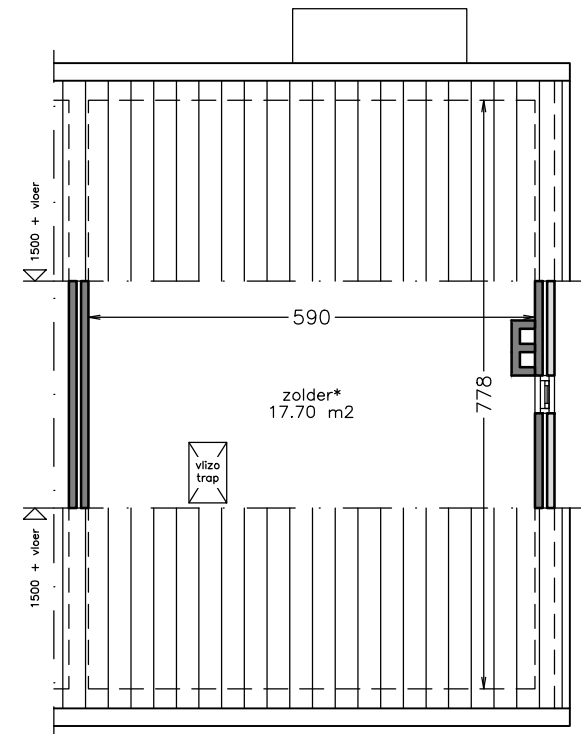

begane grond

1e verdieping

zolder

Aan deze tekening kunt u geen rechten ontfen. Afmetingen en indeling van b.v. keuken of badkamer kunnen afwijken van de werkelijkheid.

complex: 120025

adres: Pastoor Wienholtsstraat 17

OGE: 6000439

onderwerp: Eengezinswoning

postcode: 7481 KA

schaal: 1:100