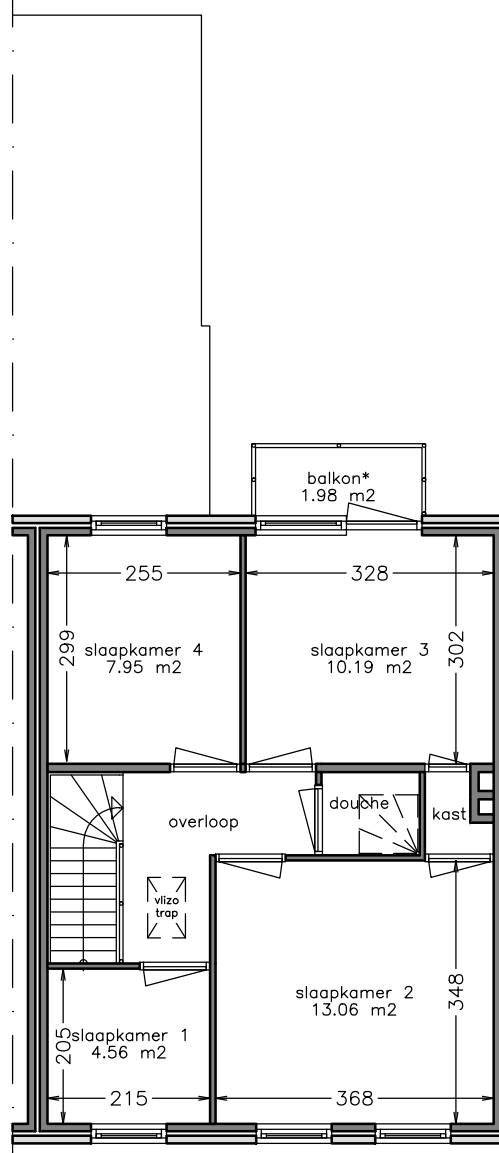

begane grond

1e verdieping

zolder

Aan deze tekening kunt u geen rechten ontfen. Afmetingen en indeling van b.v. keuken of badkamer kunnen afwijken van de werkelijkheid.

complex: 120025

adres: Pastoor Wienholtsstraat 17

OGE: 6000439

onderwerp: Eengezinswoning

postcode: 7481 KA

schaal: 1:100