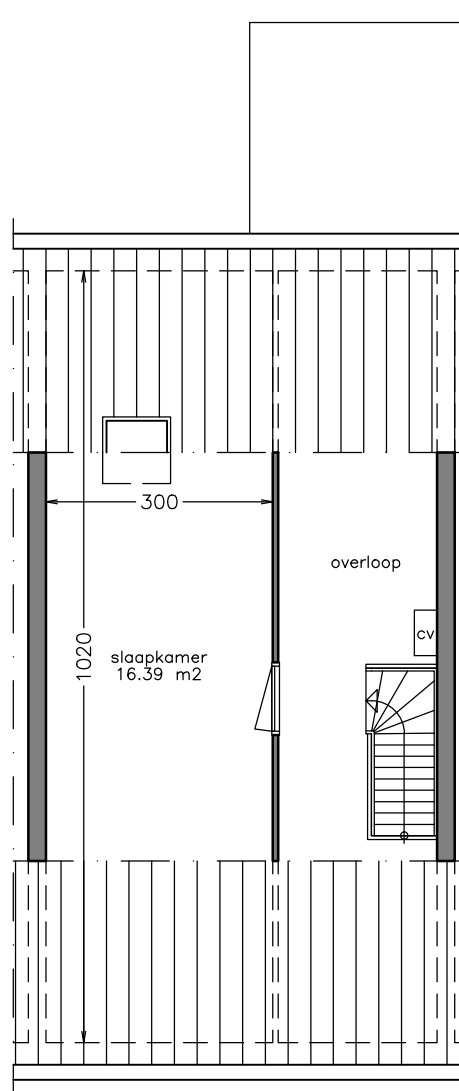

begane grond

1e verdieping

Aan deze tekening kunt u geen rechten ontfen. Afmetingen en indeling van b.v. keuken of badkamer kunnen afwijken van de werkelijkheid.

 <b>domijn</b> www.domijn.nl info@domijn.nl 0900-3350335	complex: 150035	onderwerp: Eengezinswoning
	adres: Bourdonstraat 17	postcode: 7535 DZ
	OG: 6005266	schaal: 1:100