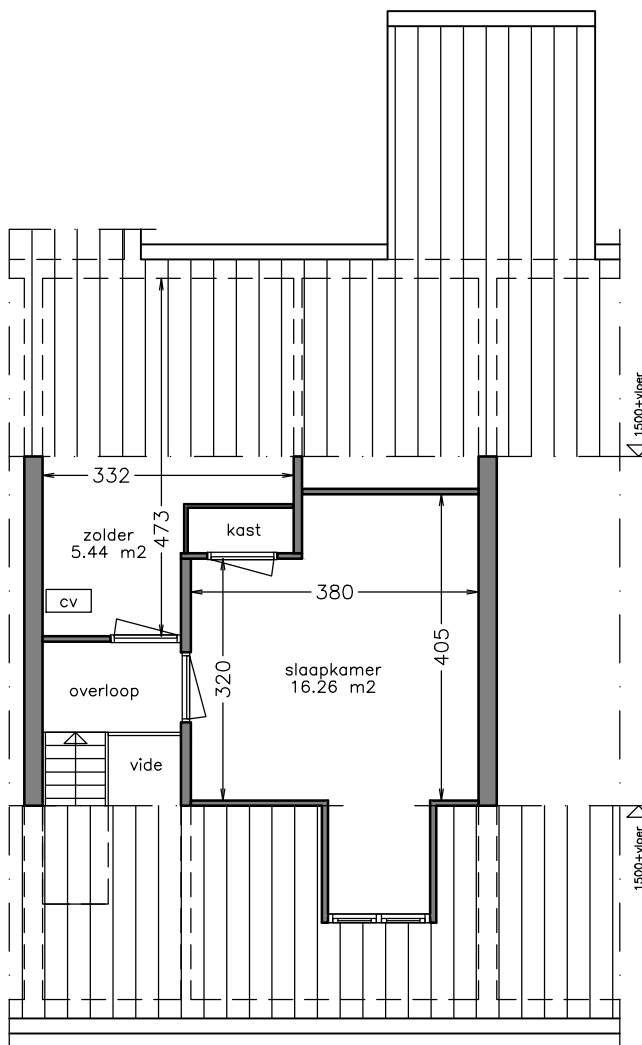

begane grond

1e verdieping

Aan deze tekening kunt u geen rechten ontfen. Afmetingen en indeling van b.v. keuken of badkamer kunnen afwijken van de werkelijkheid.

|   |                         |                            |
|---|-------------------------|----------------------------|
| <br><b>domijn</b><br>www.domijn.nl<br>info@domijn.nl<br>0900-3350335 | complex: 120047         | onderwerp: Eengezinswoning |
|   | adres: De Boerenmaat 17 | postcode: 7481 DV          |
|   | OG: 6001044             | schaal: 1:100              |