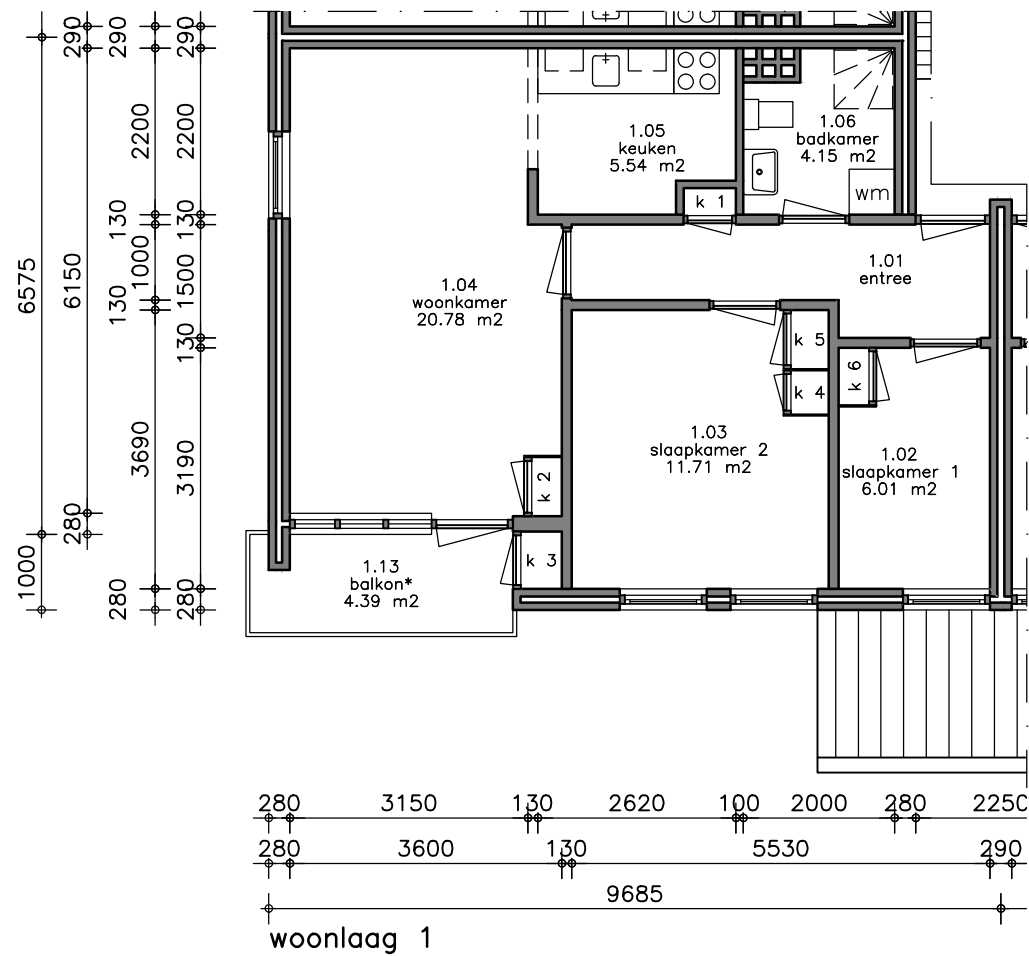

Ruimteoverzicht

Ruimtenummer	Ruimtenaam	GO	Ruimtesoort
1.01	entree	6.53 m2	Verkeersruimte
1.02	slaapkamer 1	6.01 m2	Verblijfsruimte
1.03	slaapkamer 2	11.71 m2	Verblijfsruimte
1.04	woonkamer	20.78 m2	Verblijfsruimte
1.05	keuken	5.54 m2	Verblijfsruimte
1.06	badkamer	4.15 m2	Sanitaire ruimte
1.07	k 1	0.32 m2	Bergruimte

Ruimteoverzicht

Ruimtenummer	Ruimtenaam	GO	Ruimtesoort
1.08	k 2	0.38 m2	Bergruimte
1.09	k 3	0.41 m2	Bergruimte
1.10	k 4	0.35 m2	Bergruimte
1.11	k 5	0.46 m2	Bergruimte
1.12	k 6	0.37 m2	Bergruimte
1.13	balkon*	4.39 m2	Buitenruimte
		61.39 m2	