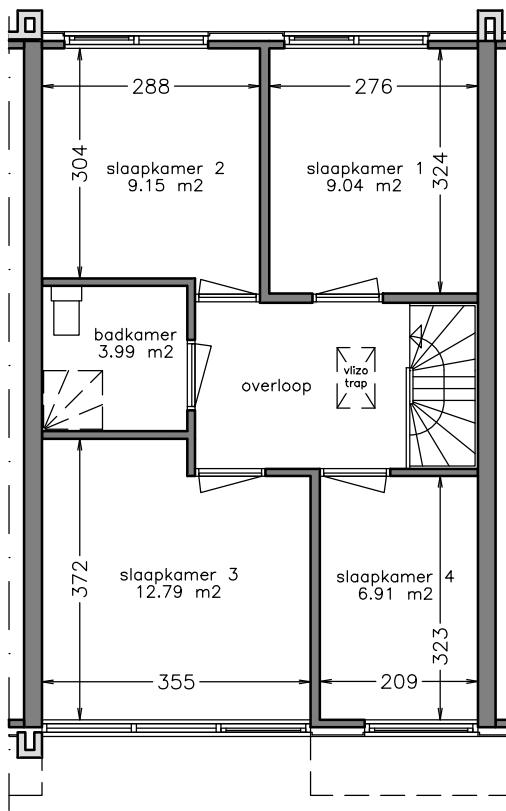

begane grond

1e verdieping

zolder

Aan deze tekening kunt u geen rechten ontfen. Afmetingen en indeling van b.v. keuken of badkamer kunnen afwijken van de werkelijkheid.

complex: 150120

adres: Kostverloren 21-

OGE: 6010036

onderwerp: Eengezinswoning

postcode: 7544 ME

schaal: 1:100