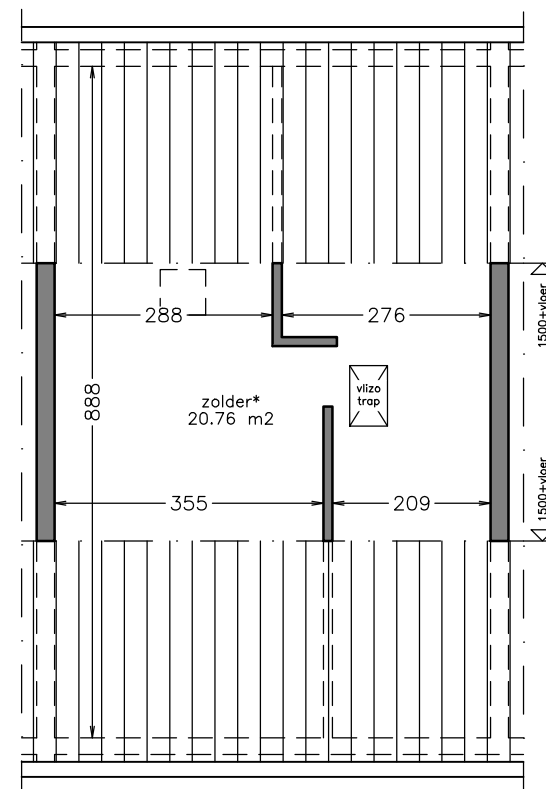

begane grond

1e verdieping

zolder

Aan deze tekening kunt u geen rechten ontfen. Afmetingen en indeling van b.v. keuken of badkamer kunnen afwijken van de werkelijkheid.

complex: 150120

adres: Kostverloren 21-

OGE: 6010036

onderwerp: Eengezinswoning

postcode: 7544 ME

schaal: 1:100