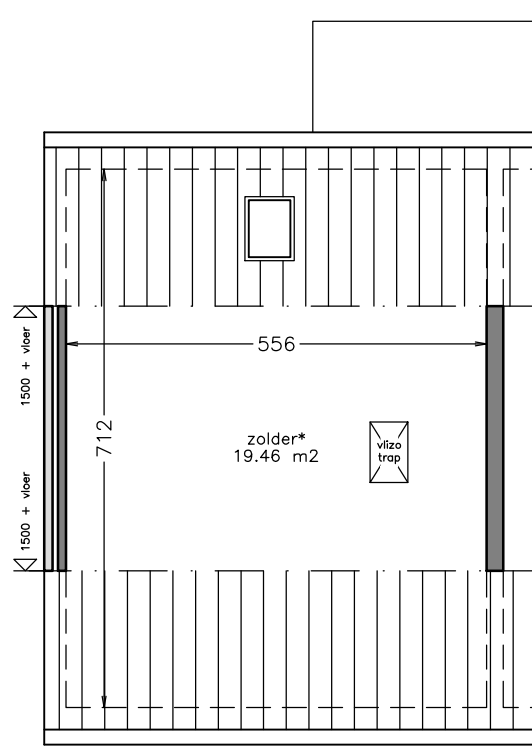

woonlaag 1

woonlaag 2

Aan deze tekening kunt u geen rechten ontfen. Afmetingen en indeling van b.v. keuken of badkamer kunnen afwijken van de werkelijkheid.

 domijn www.domijn.nl info@domijn.nl 0900-3350335	complex: 150056	onderwerp: Duplexwoning
	adres: Wethouder Nijhuisstraat 137-	postcode: 7545 ND
	OG: 6006471	schaal: 1:100