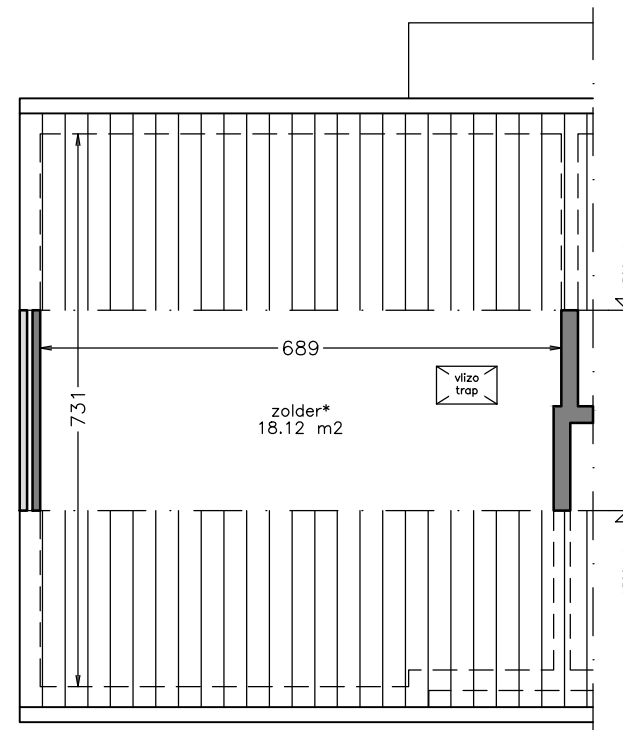

woonlaag 1

woonlaag 2

Aan deze tekening kunt u geen rechten ontfen. Afmetingen en indeling van b.v. keuken of badkamer kunnen afwijken van de werkelijkheid.

complex: 150066

adres: Landbouwstraat 68-

OGE: 6006999

onderwerp: Duplexwoning

postcode: 7545 WT

schaal: 1:100