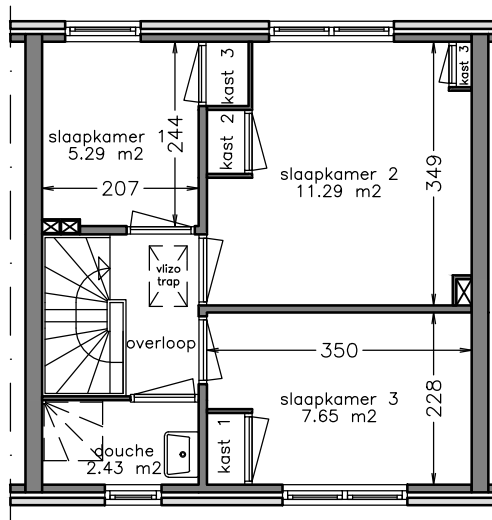

begane grond

1e verdieping

zolder

Aan deze tekening kunt u geen rechten ontleen. Afmetingen en indeling van b.v. keuken of badkamer kunnen afwijken van de werkelijkheid.

complex: 150068

adres: Sparstraat 3-

OGE: 6007046

onderwerp: Eengezinswoning

postcode: 7545 KW

schaal: 1:100