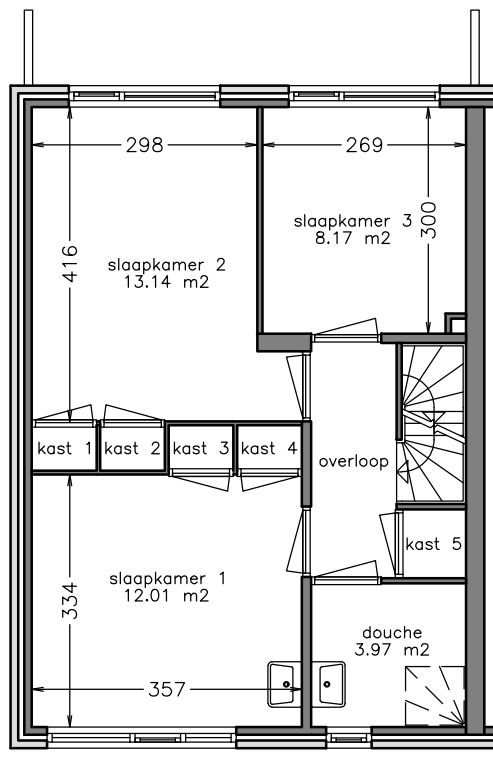

begane grond

1e verdieping

zolder

Aan deze tekening kunt u geen rechten ontfen. Afmetingen en indeling van b.v. keuken of badkamer kunnen afwijken van de werkelijkheid.

complex: 120048

adres: Ds. van Kriekenstraat 33

OGE: 6001083

onderwerp: Eengezinswoning

postcode: 7481 DM

schaal: 1:100