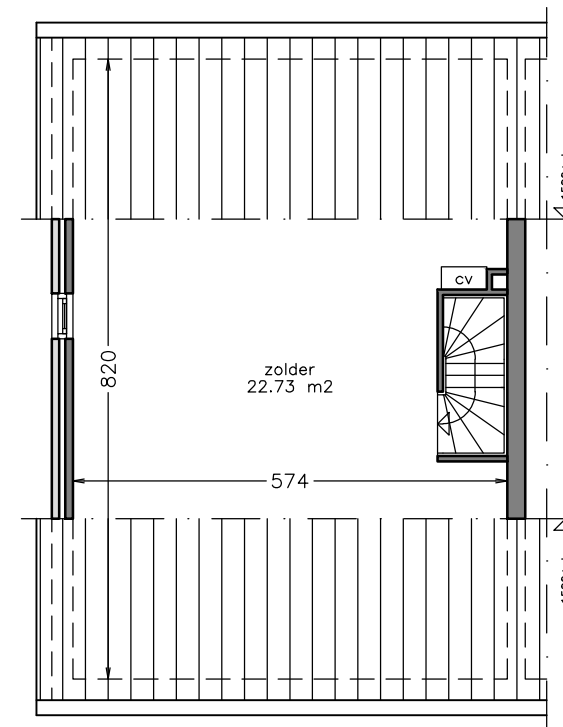

begane grond

1e verdieping

zolder

Aan deze tekening kunt u geen rechten ontfen. Afmetingen en indeling van b.v. keuken of badkamer kunnen afwijken van de werkelijkheid.

complex: 120048

adres: Ds. van Kriekenstraat 33

OGE: 6001083

onderwerp: Eengezinswoning

postcode: 7481 DM

schaal: 1:100