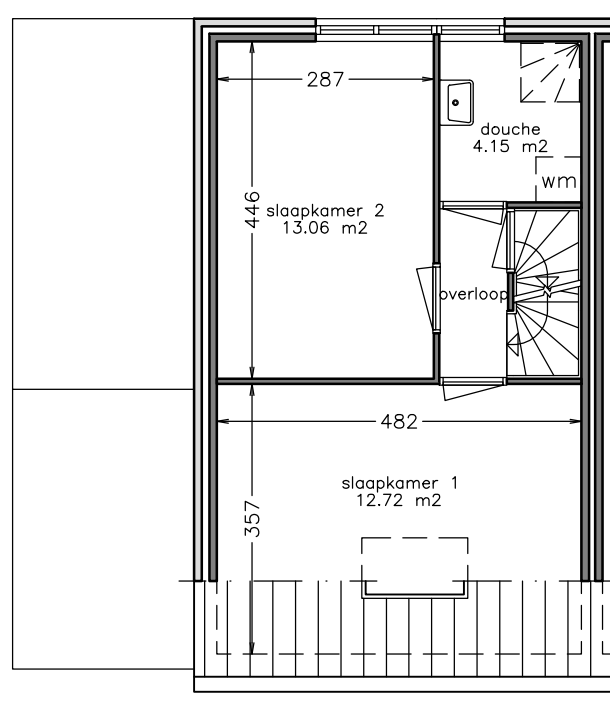

begane grond

1e verdieping

zolder

Aan deze tekening kunt u geen rechten ontleen. Afmetingen en indeling van b.v. keuken of badkamer kunnen afwijken van de werkelijkheid.

complex: 120074

onderwerp: Eengezinswoning

adres: Maatkamp 12

postcode: 7482 KK

OGE: 6017202

schaal: 1:100