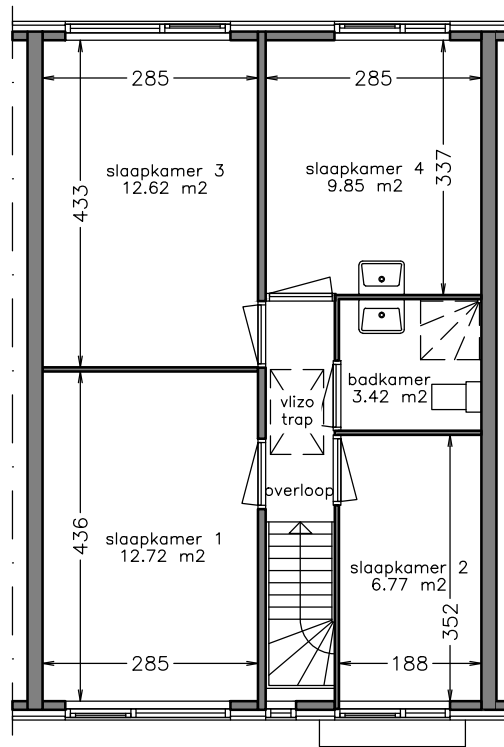

begane grond

1e verdieping

zolder

Aan deze tekening kunt u geen rechten ontfen. Afmetingen en indeling van b.v. keuken of badkamer kunnen afwijken van de werkelijkheid.

complex: 150128

onderwerp: Eengezinswoning

adres: Hengeveldebrink 81-

postcode: 7544 TM

OGE: 6010728

schaal: 1:100