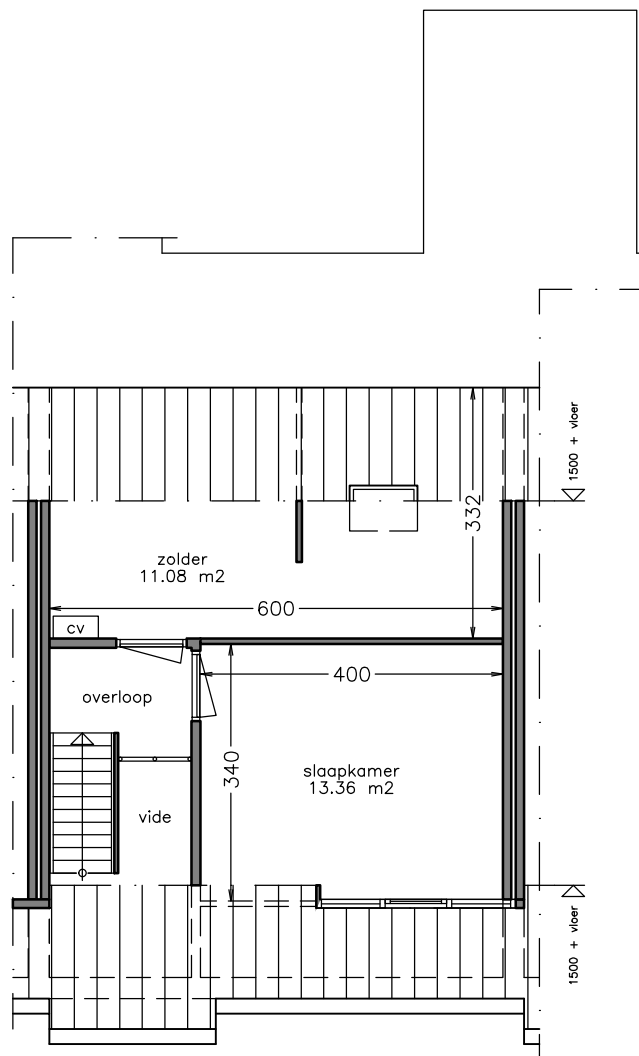

begane grond

1e verdieping

Aan deze tekening kunt u geen rechten ontfen. Afmetingen en indeling van b.v. keuken of badkamer kunnen afwijken van de werkelijkheid.

 domijn www.domijn.nl info@domijn.nl 0900-3350335	complex: 120055	onderwerp: Eengezinswoning
	adres: De Noor 52	postcode: 7481 RP
	OG: 6001341	schaal: 1:100