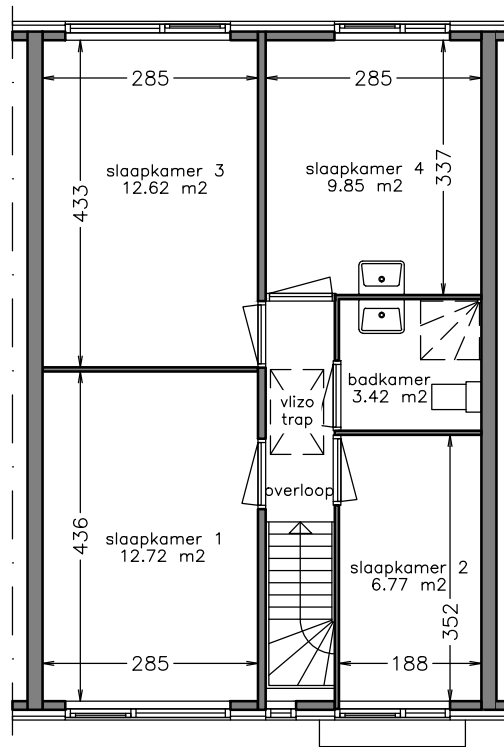

begane grond

1e verdieping

zolder

Aan deze tekening kunt u geen rechten ontfen. Afmetingen en indeling van b.v. keuken of badkamer kunnen afwijken van de werkelijkheid.

complex: 150128

onderwerp: Eengezinswoning

adres: Hengeveldebrink 59-

postcode: 7544 TM

OGE: 6010717

schaal: 1:100