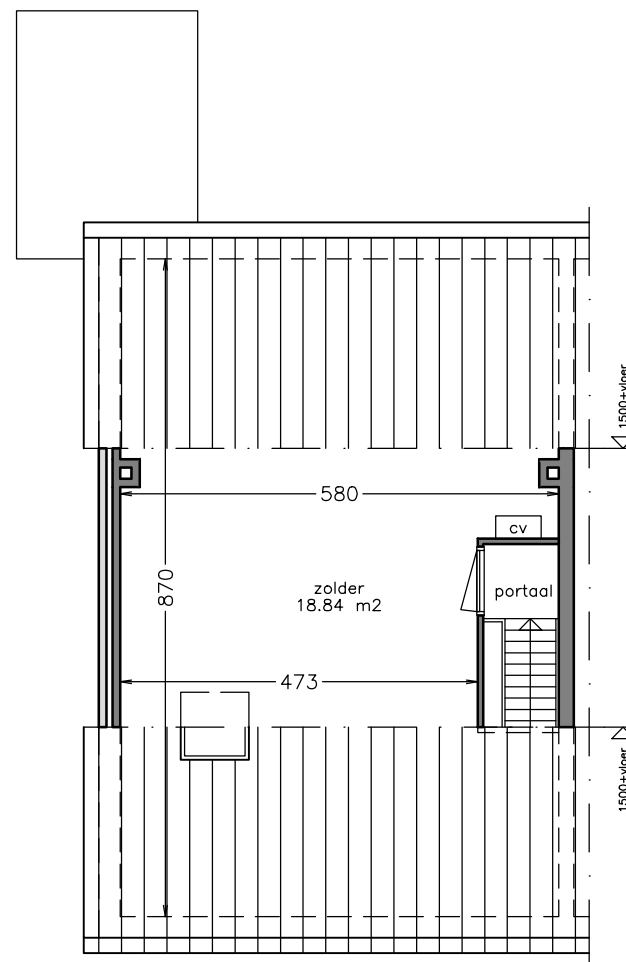

begane grond

1e verdieping

Aan deze tekening kunt u geen rechten ontlenen. Afmetingen en indeling van b.v. keuken of badkamer kunnen afwijken van de werkelijkheid.

complex: 120042

onderwerp: Eengezinswoning

adres: M.A. de Ruijterstraat 65

postcode: 7482 BX

OGE: 6000919

schaal: 1:100