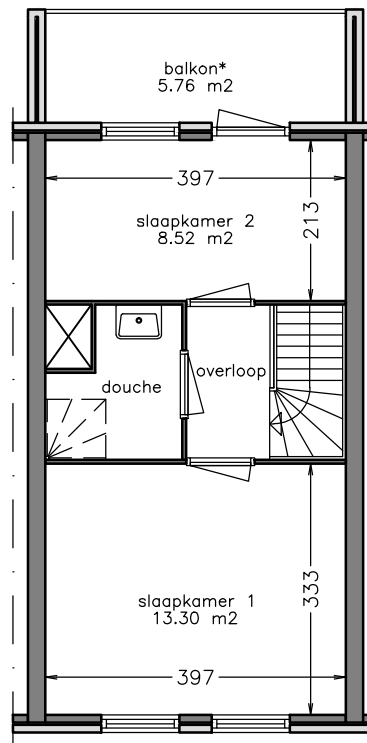

woonlaag 1

woonlaag 2

Aan deze tekening kunt u geen rechten ontfen. Afmetingen en indeling van b.v. keuken of badkamer kunnen afwijken van de werkelijkheid.

 domijn www.domijn.nl info@domijn.nl 0900-3350335	complex: 150002	onderwerp: Appartement met lift
	adres: Van Lochemstraat 96	postcode: 7511 PJ
	OGE: 6003897	schaal: 1:100