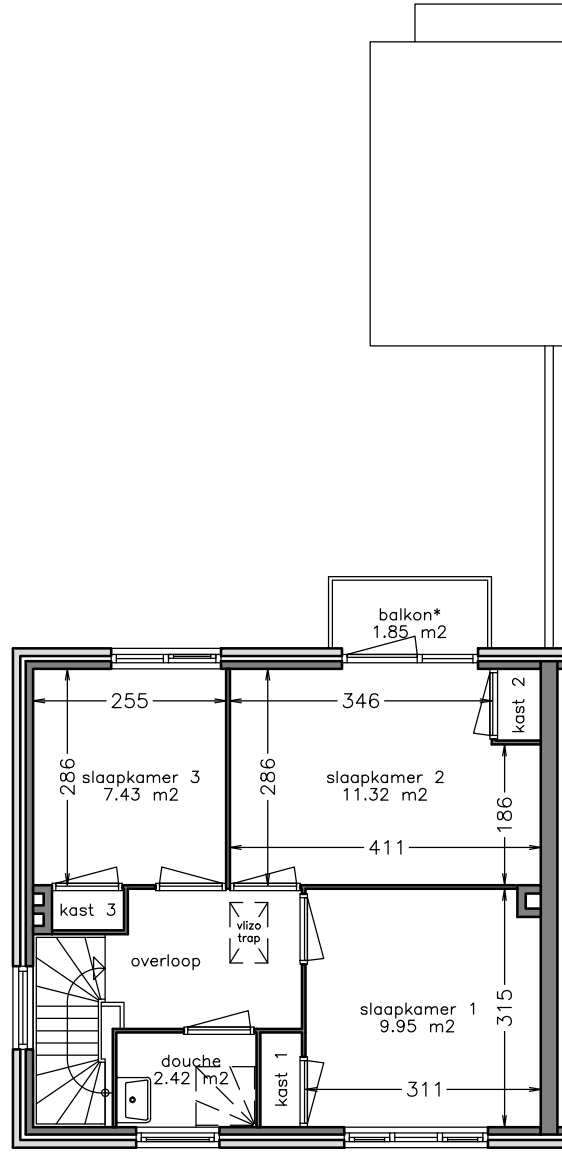

begane grond

1e verdieping

zolder

Aan deze tekening kunt u geen rechten ontfen. Afmetingen en indeling van b.v. keuken of badkamer kunnen afwijken van de werkelijkheid.

complex: 130006

adres: Dr Ariensstraat 8

OGE: 6002418

onderwerp: Eengezinswoning

postcode: 7586 EN

schaal: 1:100