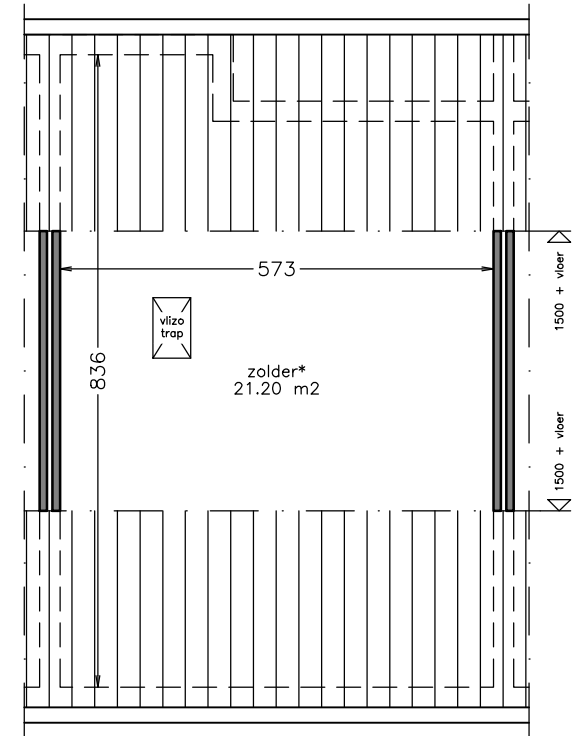

begane grond

1e verdieping

zolder

Aan deze tekening kunt u geen rechten ontleen. Afmetingen en indeling van b.v. keuken of badkamer kunnen afwijken van de werkelijkheid.

complex: 150107

adres: P.A. van Deldenstraat 102

OGE: 6008850

onderwerp: Eengezinswoning

postcode: 7523 HH

schaal: 1:100