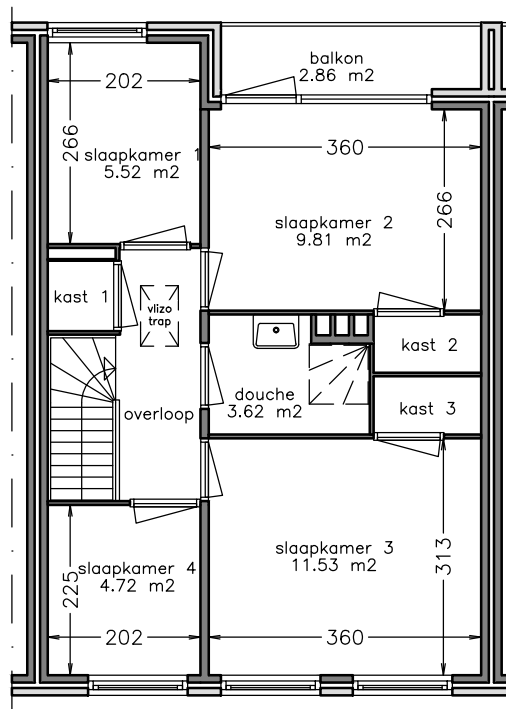

begane grond

1e verdieping

zolder

Aan deze tekening kunt u geen rechten ontleen. Afmetingen en indeling van b.v. keuken of badkamer kunnen afwijken van de werkelijkheid.

complex: 150107

adres: P.A. van Deldenstraat 102

OGE: 6008850

onderwerp: Eengezinswoning

postcode: 7523 HH

schaal: 1:100