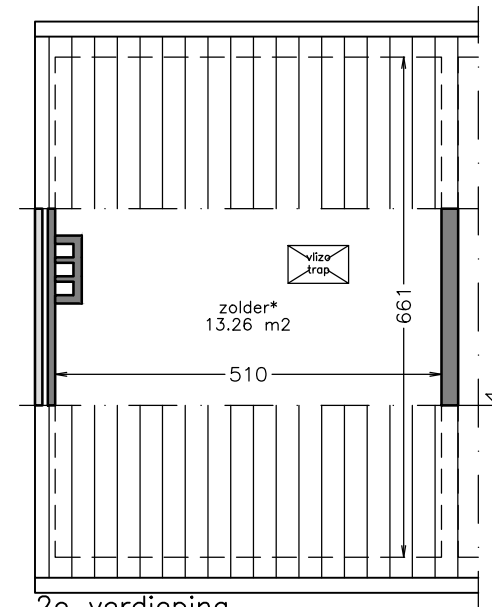

begane grond

1e verdieping

2e verdieping

Aan deze tekening kunt u geen rechten ontlennen. Afmetingen en indeling van b.v. keuken of badkamer kunnen afwijken van de werkelijkheid.

complex: 150032

adres: Van Leeuwenhoekstraat 65

OG: 6005210

onderwerp: Eengezinswoning

postcode: 7533 WC

schaal: 1:100