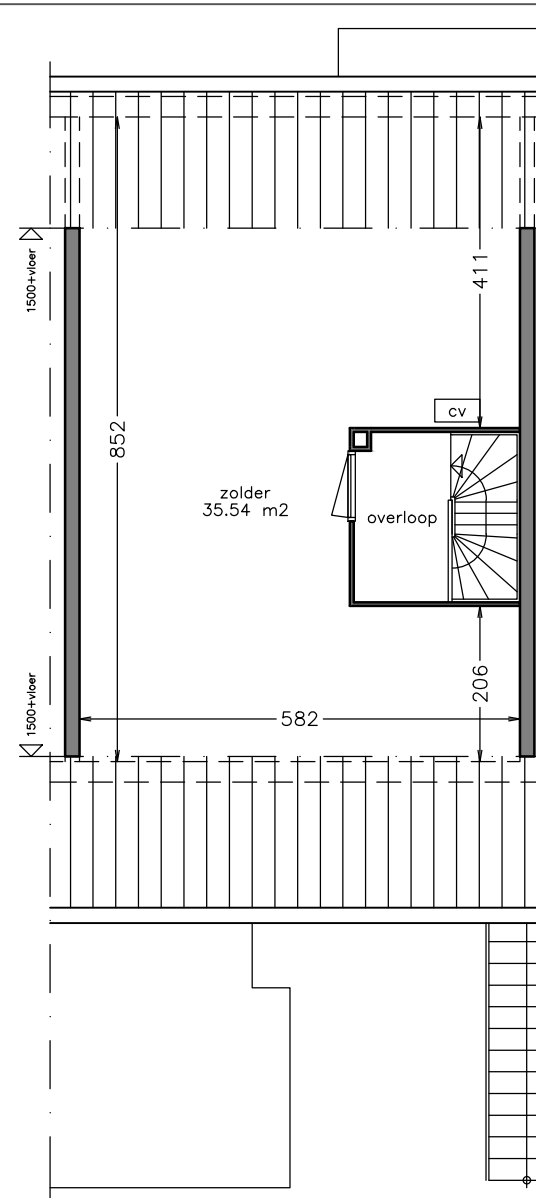

begane grond

1e verdieping

zolder

Aan deze tekening kunt u geen rechten ontfen. Afmetingen en indeling van b.v. keuken of badkamer kunnen afwijken van de werkelijkheid.

complex: 150152

adres: Rondostraat 47-

OG: 6011685

onderwerp: Duplexwoning

postcode: 7534 GH

schaal: 1:100