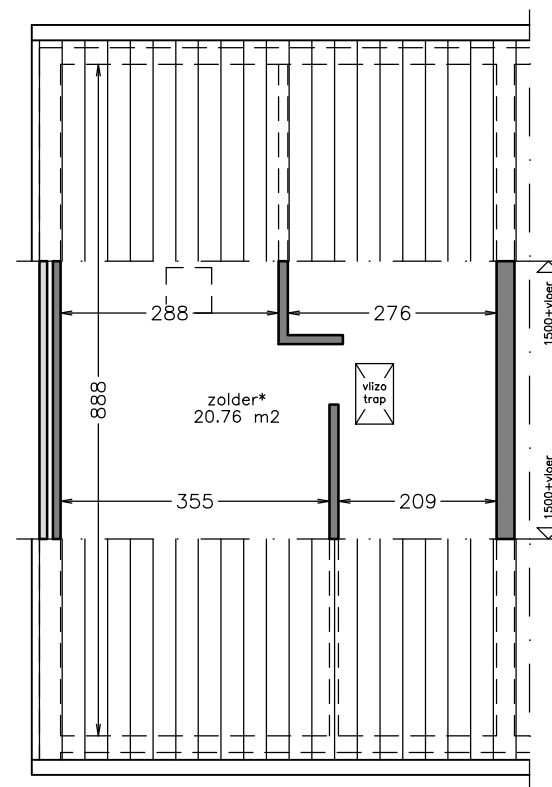

begane grond

1e verdieping

zolder

Aan deze tekening kunt u geen rechten ontfen. Afmetingen en indeling van b.v. keuken of badkamer kunnen afwijken van de werkelijkheid.

complex: 150120	onderwerp: Eengezinswoning
adres: Eulebrink 1	postcode: 7544 MJ
OGE: 6009975	schaal: 1:100