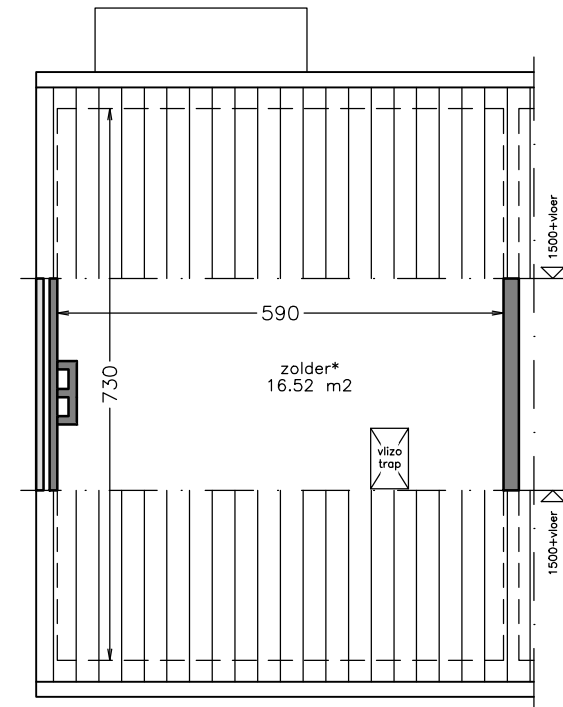

begane grond

1e verdieping

zolder

Aan deze tekening kunt u geen rechten ontfen. Afmetingen en indeling van b.v. keuken of badkamer kunnen afwijken van de werkelijkheid.

complex: 120042

adres: Van Speijkstraat 38

OGE: 6000933

onderwerp: Eengezinswoning

postcode: 7482 BN

schaal: 1:100