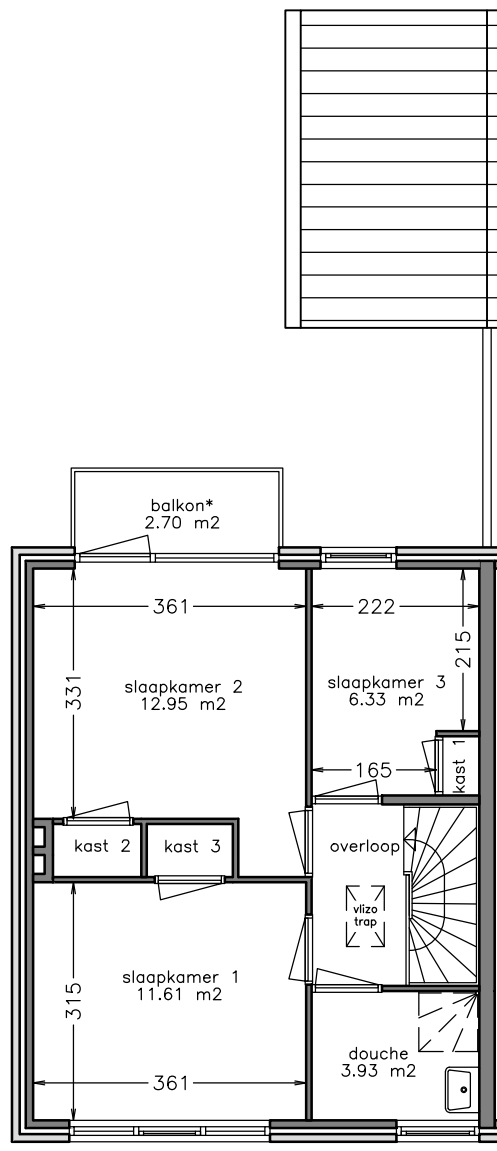

begane grond

1e verdieping

zolder

Aan deze tekening kunt u geen rechten ontfen. Afmetingen en indeling van b.v. keuken of badkamer kunnen afwijken van de werkelijkheid.

complex: 120042

adres: Van Speijkstraat 38

OGE: 6000933

onderwerp: Eengezinswoning

postcode: 7482 BN

schaal: 1:100