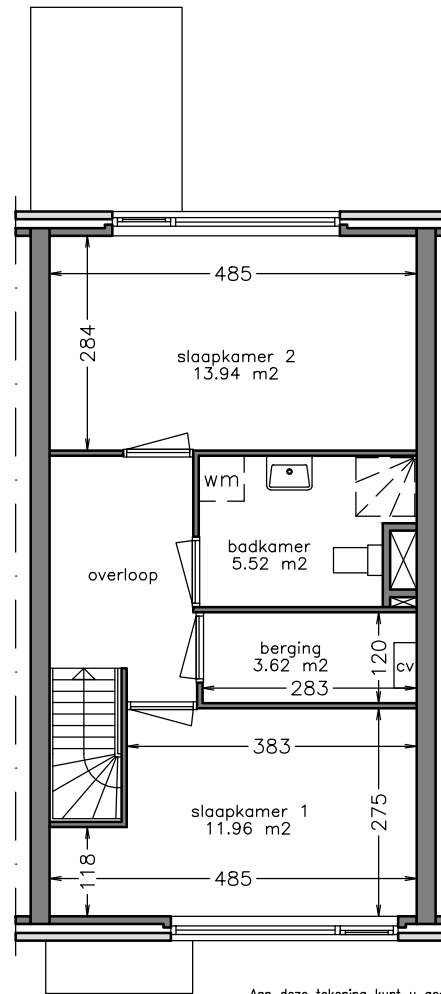

woonlaag 1

woonlaag 2

Aan deze tekening kunt u geen rechten ontfen. Afmetingen en indeling van b.v. keuken of badkamer kunnen afwijken van de werkelijkheid.

 domijn www.domijn.nl info@domijn.nl 0900-3350335	complex: 150189	onderwerp: Appartement met lift
	adres: Blekerstraat 92-	postcode: 7513 DZ
	OGE: 6012692	schaal: 1:100